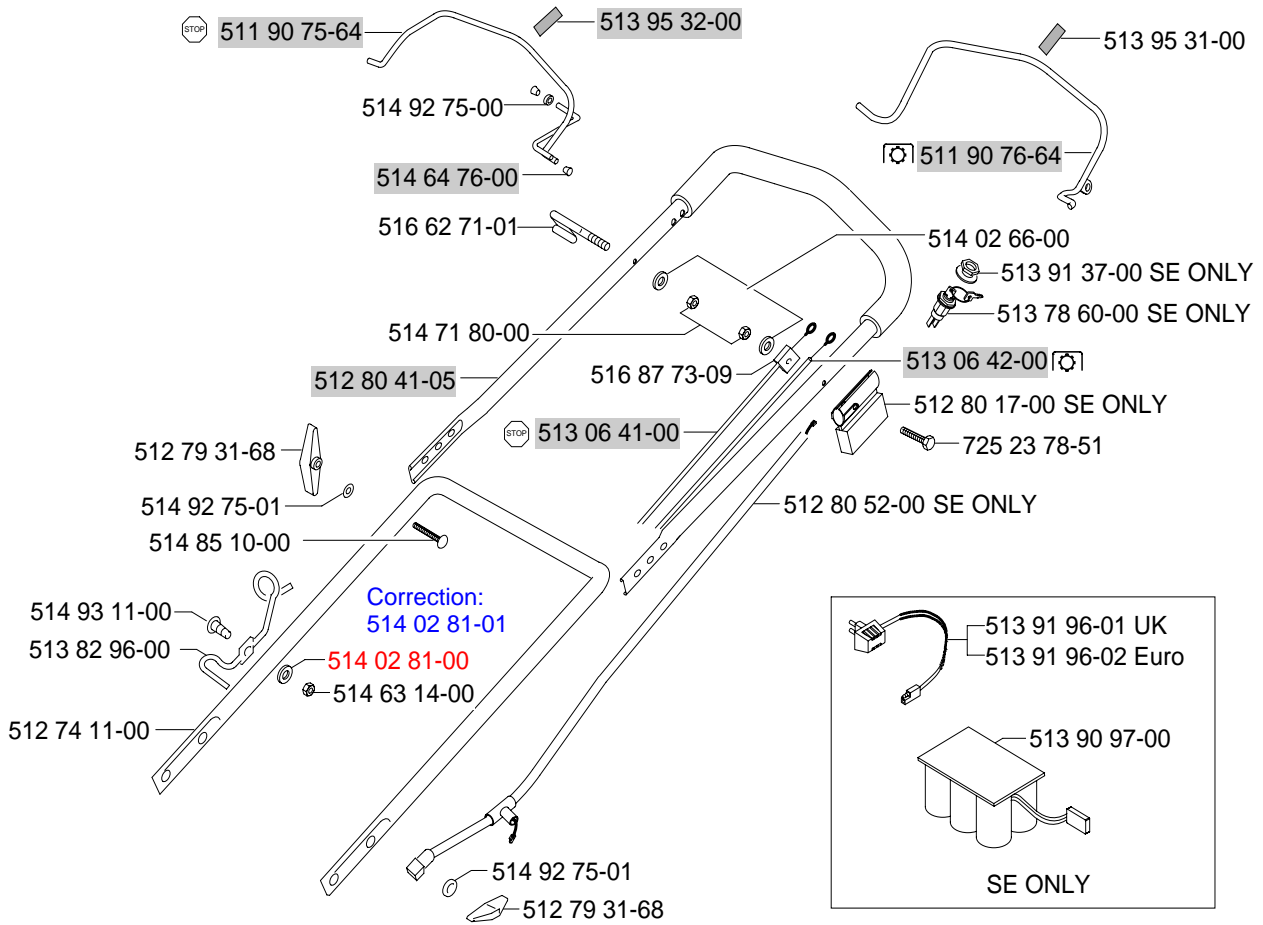

Royal 43S

Royal 43SE

Spare parts
Ersatzteile
Pièces détachées
Reserve onderdelen
Repuestos
Reservdelar

- 514 92 33-00
- 512 73 77-00
- 514 92 77-00